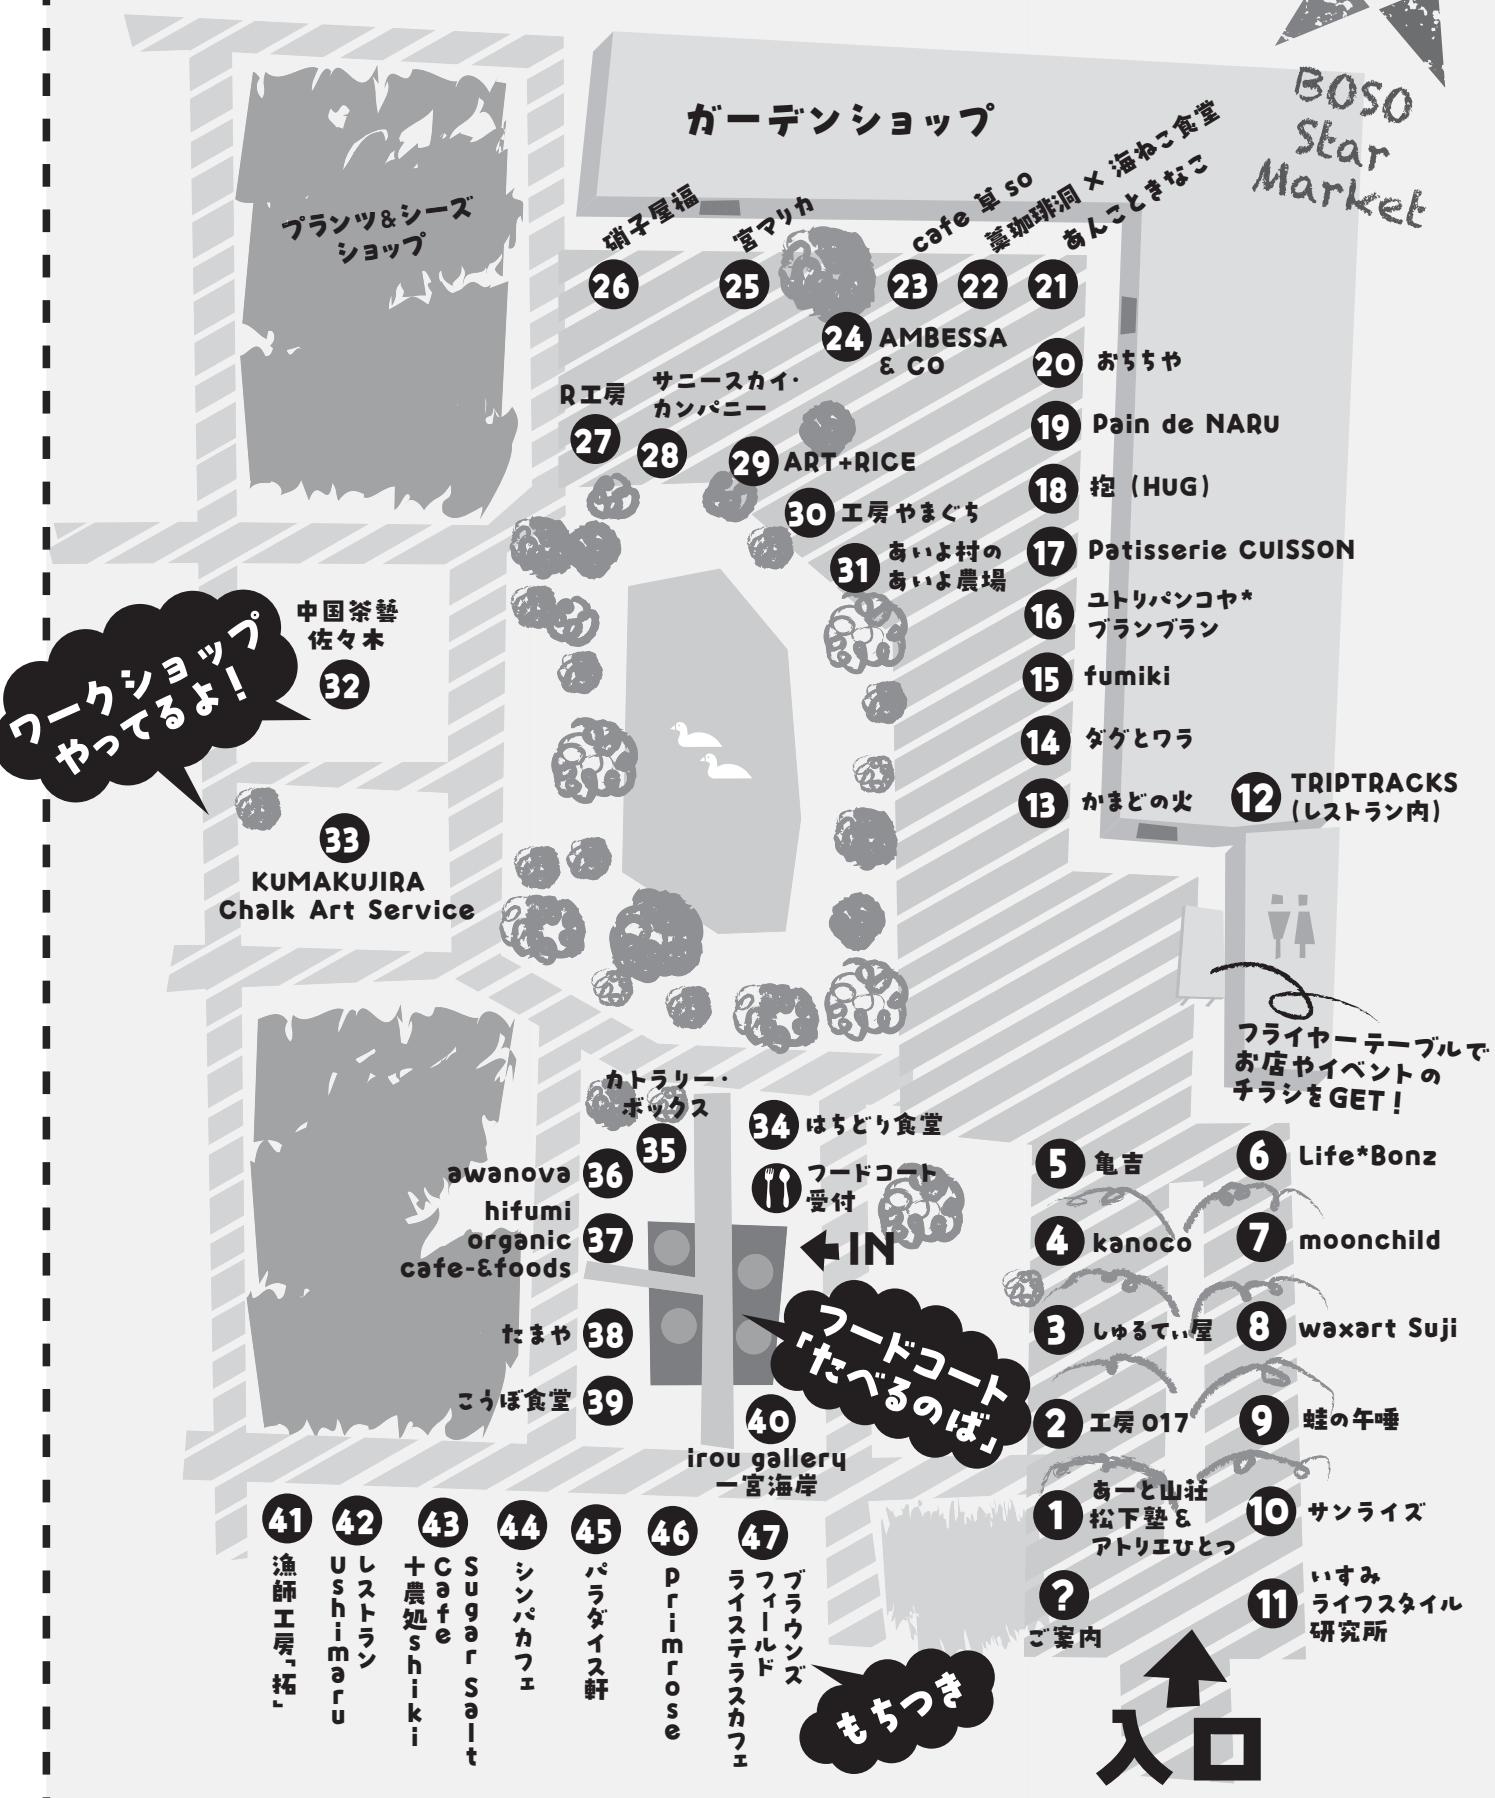

11月4日[日]開催!

房総★スターマーケット VOL.3 会場図

プランツ&シーズ ショップ

ガーデンショップ

BOSO Star Market

26 25 23 22 21

R工房

24 AMBESSA & CO

20 おちぢや

27 28 29

サニスカイ・カンパニー

19 Pain de NARU

ART+RICE

18 抱 (HUG)

30 工房やまぐち

17 Patisserie CUISSON

36

37

4 kanoco

7 moonchild

たまや

38

39

3 しゅるてい屋

漁師工房「拓」

42

レストラン Ushimaru

43

Cafe Sugar Salt 十農処shiki

44

シンパカフェ

45